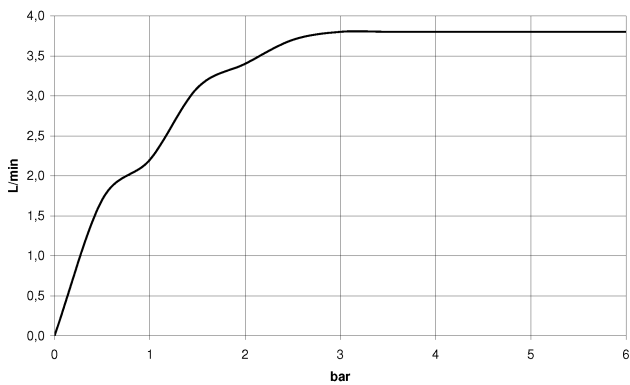

**CL.1 Bec déverseur pour lavabo, montage sur gorge sans garniture
d'écoulement - Dark Platinum brossé**

CL.1

13 715 705

- saillie 160 mm
- bec déverseur fixe
- forme de jet rectangulaire avec 40 jets individuels
- hauteur de robinetterie 204 mm
- hauteur jusqu'au mousseur 190 mm
- diamètre de percement 35 mm
- 2x flexible de pression M 10 x 1 vissé, étanchéité contrôlée
- raccord 1/2"
- débit maxi. 4 l/min
- sans plomb
- Ce produit contribue au respect des exigences des systèmes d'évaluation des bâtiments écologiques, par exemple LEED®, BREEAM®, DGNB

CL.1

13 715 705
mm [inches]

Diagramme de débit

Certificats

GDV_0400279. LGA_28686. IAPMO_N-4976. IAPMO_8834 (1). WRAS_1512011.
IAPMO_4976 (4). IAPMO_6397.

**CL.1 Bec déverseur pour lavabo, montage sur gorge sans garniture
d'écoulement - Dark Platinum brossé**