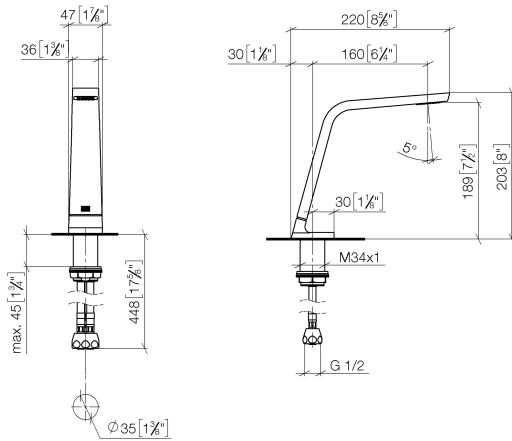

**CL.1 Bec déverseur pour lavabo, montage sur gorge sans garniture
d'écoulement - Dark Platinum brossé**

CL.1

13 715 705

- saillie 160 mm
- bec déverseur fixe
- forme de jet rectangulaire avec 40 jets individuels
- hauteur de robinetterie 204 mm
- hauteur jusqu'au mousseur 190 mm
- diamètre de percement 35 mm
- 2x flexible de pression M 10 x 1 vissé, étanchéité contrôlée
- raccord 1/2"
- débit maxi. 4 l/min
- sans plomb
- Ce produit contribue au respect des exigences des systèmes d'évaluation des bâtiments écologiques, par exemple LEED®, BREEAM®, DGNB

CL.1

13 715 705
mm [inches]

Diagramme de débit

Certificats

GDV_0400279. LGA_28686. IAPMO_N-4976. IAPMO_8834 (1). WRAS_1512011.
IAPMO_4976 (4). IAPMO_6397.

**CL.1 Bec déverseur pour lavabo, montage sur gorge sans garniture
d'écoulement - Dark Platinum brossé**

CL.1

13 715 705

Les pièces pour les
autres finitions
peuvent être
trouvées ici : [Chrome](#)

Liste des pièces de rechange

N°	Article Numéro	Désignation	Fréquence de montage	Délai de livraison
1	90 11 70 003 00-99	bec déverseur	1	30
2	09 31 11 044 90	tige	1	2
3	09 16 01 016 90	anneau	1	2
4	09 23 01 034 90	limiteur de débit	1	2
5	09 14 10 130 90	joint	1	2
6	09 11 10 055 10 90	raccord	1	2
7	04 30 04 019 00 90	flexible	2	2
8	09 30 01 208 90	raccord	1	2
9	04 23 10 044 06 90	set de fixation	1	2