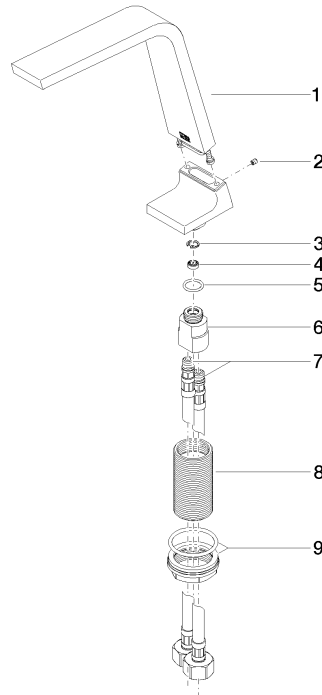

**CL.1 Bec déverseur pour lavabo, montage sur gorge sans garniture
d'écoulement - Dark Platinum brossé**

CL.1

13 715 705

- saillie 160 mm
- bec déverseur fixe
- forme de jet rectangulaire avec 40 jets individuels
- hauteur de robinetterie 204 mm
- hauteur jusqu'au mousseur 190 mm
- diamètre de percement 35 mm
- 2x flexible de pression M 10 x 1 vissé, étanchéité contrôlée
- raccord 1/2"
- débit maxi. 4 l/min
- sans plomb
- Ce produit contribue au respect des exigences des systèmes d'évaluation des bâtiments écologiques, par exemple LEED®, BREEAM®, DGNB

	Dark Platinum brossé	13 715 705-99
	Chrome	13 715 705-00
	Platine brossé	13 715 705-06
	Dark Chrome	13 715 705-19
	Champagne brossé (Or 22cts)	13 715 705-46
	Champagne (Or 22cts)	13 715 705-47

**CL.1 Bec déverseur pour lavabo, montage sur gorge sans garniture
d'écoulement - Dark Platinum brossé**

CL.1

13 715 705
mm [inches]

Diagramme de débit

Certificats

GDV_0400279. LGA_28686. IAPMO_N-4976. IAPMO_8834 (1). WRAS_1512011.
IAPMO_4976 (4). IAPMO_6397.

**CL.1 Bec déverseur pour lavabo, montage sur gorge sans garniture
d'écoulement - Dark Platinum brossé**

CL.1

13 715 705

Les pièces pour les
autres finitions
peuvent être
trouvées ici : [Chrome](#)

Liste des pièces de rechange

N°	Article Numéro	Désignation	Fréquence de montage	Délai de livraison
1	90 11 70 003 00-99	bec déverseur	1	30
2	09 31 11 044 90	tige	1	2
3	09 16 01 016 90	anneau	1	2
4	09 23 01 034 90	limiteur de débit	1	2
5	09 14 10 130 90	joint	1	2
6	09 11 10 055 10 90	raccord	1	2
7	04 30 04 019 00 90	flexible	2	2
8	09 30 01 208 90	raccord	1	2
9	04 23 10 044 06 90	set de fixation	1	2